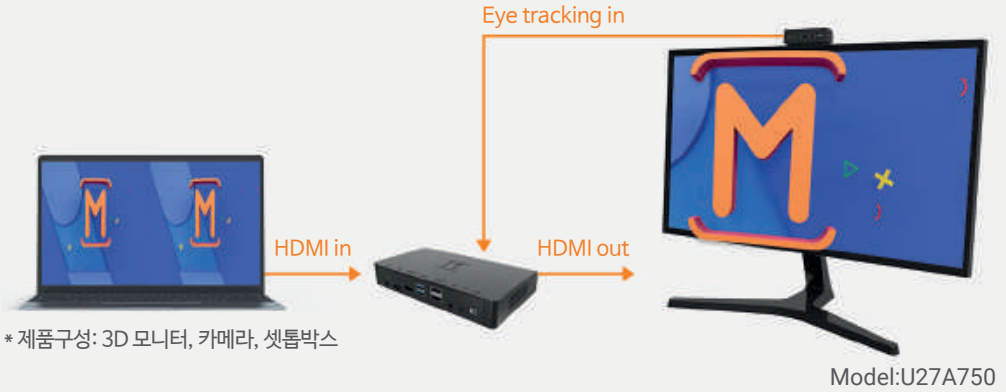

가장 현실에 가까운 시각적 경험, 모픽 무안경 3D 모니터

* 제품구성: 3D 모니터, 카메라, 셋톱박스

정밀한 시점주적을 통해 어떤 상황에서도 압도적인 몰입감을 제공하는 개인용 디스플레이입니다. 양질의 4K 모니터를 응용해 3D 디바이스로 재탄생 시킨 제품으로 뛰어난 화질과 안정적인 품질을 제공합니다. PC와 3D 모니터를 HDMI로 연결하면 작업 중인 데이터를 실시간 입체영상으로 확인할 수 있고, PC없이 단독으로도 사용할 수 있습니다.

Side-by-Side 영상을 실시간 입체영상으로 변환

3D 디자인, 영상, 게임 개발, 각종 시각화 작업에서 작업 즉시 확인하는 편리한 작업환경을 구축해 보세요!
PC와 3D 모니터를 HDMI로 연결하면 Side by Side 3D 영상을 실시간 입체영상으로 확인할 수 있습니다.

어디에서 보더라도 선명한 입체영상

모픽의 시점 추적 기능 (Eye tracking) 은 카메라를 통해 초당 30번 사용자의 시청 위치를 추적합니다.
그리고 찾아낸 사용자의 시청 위치에서 입체영상이 가장 잘 보이도록, 입체영상의 배열을 실시간 조정합니다.
카메라의 화각 안에만 머물러 있으면 어느 위치에서도 잔상 없이 선명한 입체영상을 볼 수 있습니다.

좋은 제품을 더욱 놀랍게 만든다

MOPIC SOLUTION

모픽은 4K 고화질 디스플레이에 정밀한 3D 스크린을 결합해 고해상도 3D 화면을 구현했습니다. 자체 개발한 3D 솔루션에 삼성전자 완제품 4K 모니터를 더해 하드웨어 신뢰성까지 갖췄습니다.

심플한 디자인 그리고 가격 혁신

모픽의 3D 모니터는 모니터 디스플레이에 3D 렌티큘러 렌즈를 부착해 만듭니다. 투명하고 얇은 3D 렌티큘러 렌즈는 빛 투과율이 좋아 화면 해상도 손상이 매우 적고, 가격 또한 저렴합니다.

활용예시

Model:U27A730

3D 시각화 작업

3D 스테레오 게임

3D 교육

제품사양

Model	U27A750/U27A730
Maker	MOPIC/ South Korea
3D Type	Single-View/Multi-View
Screen Size	27"
Resolution(monitor)	3,840 x 2,160(4K)
OS	Android/Linux/Windows
Video Type	Side-by-Side
Video Support	MP4
Components	Monitor, 3D Screen, Set-top box, Camera