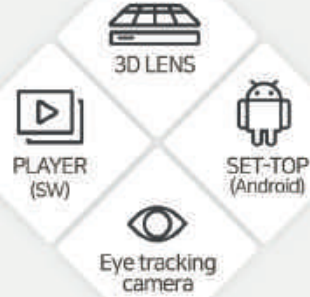

가장 현실에 가까운 시각적 경험, 모픽 무안경 3D 모니터

* 제품구성: 3D 모니터, 카메라, 셋톱박스

정밀한 시점주적을 통해 어떤 상황에서도 압도적인 몰입감을 제공하는 개인용 디스플레이입니다. 양질의 4K 모니터를 응용해 3D 디바이스로 재탄생 시킨 제품으로 뛰어난 화질과 안정적인 품질을 제공합니다. PC와 3D 모니터를 HDMI로 연결하면 작업 중인 데이터를 실시간 입체영상으로 확인할 수 있고, PC없이 단독으로도 사용할 수 있습니다.

Side-by-Side 영상을 실시간 입체영상으로 변환

3D 디자인, 영상, 게임 개발, 각종 시각화 작업에서 작업 즉시 확인하는 편리한 작업환경을 구축해 보세요!
PC와 3D 모니터를 HDMI로 연결하면 Side by Side 3D 영상을 실시간 입체영상으로 확인할 수 있습니다.

어디에서 보더라도 선명한 입체영상

모픽의 시점 추적 기능 (Eye tracking) 은 카메라를 통해 초당 30번 사용자의 시청 위치를 추적합니다.
그리고 찾아낸 사용자의 시청 위치에서 입체영상이 가장 잘 보이도록, 입체영상의 배열을 실시간 조정합니다.
카메라의 화각 안에만 머물러 있으면 어느 위치에서도 잔상 없이 선명한 입체영상을 볼 수 있습니다.

좋은 제품을 더욱 놀랍게 만든다

MOPIC SOLUTION

모픽은 4K 고화질 디스플레이에 정밀한 3D 스크린을 결합해 고해상도 3D 화면을 구현했습니다. 자체 개발한 3D 솔루션에 삼성전자 완제품 4K 모니터를 더해 하드웨어 신뢰성까지 갖췄습니다.

심플한 디자인 그리고 가격 혁신

모픽의 3D 모니터는 모니터 디스플레이에 3D 렌티큘러 렌즈를 부착해 만듭니다. 투명하고 얇은 3D 렌티큘러 렌즈는 빛 투과율이 좋아 화면 해상도 손상이 매우 적고, 가격 또한 저렴합니다.

활용예시

Model:U27A730

3D 시각화 작업

3D 스테레오 게임

3D 교육

제품사양

Model	U27A750/U27A730
Maker	MOPIC/ South Korea
3D Type	Single-View/Multi-View
Screen Size	27"
Resolution(monitor)	3,840 x 2,160(4K)
OS	Android/Linux/Windows
Video Type	Side-by-Side
Video Support	MP4
Components	Monitor, 3D Screen, Set-top box, Camera